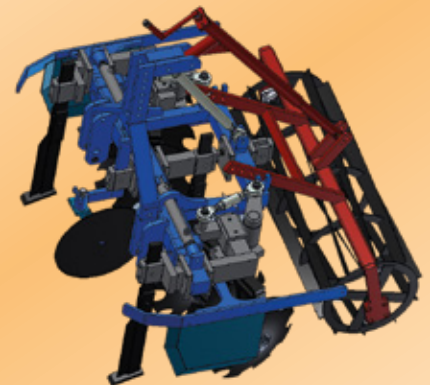

**Hiermit stellen wir Ihnen unsere neue Innovative
TKV Easy Familie vor.**

**Individuell, Stabil als Kurzgrubber oder für die
Unterstockbearbeitung ohne Chemie einsetzbar.**

1. TKV Easy mit einfacher Verstellung.
   - TKV Easy XXL mit doppelter Verstellung vorne und hinten.
   - TKV Easy L vorne mit doppelter Verstellung und größeren Hub um größere Arbeitsbreiten auszugleichen.
   - TKV Easy mit einseitigem Ausschub
   - TKV Easy mit Pendelausgleich **optionales Zubehör**
   - TKV Easy mit Senkrechtaushebung dw zum Ausheben und Tiefeneinstellung für Ihre Anbaugeräte (Spitzzeilen, Terrassen usw.) **optionales Zubehör**
3. Er ist in verschiedenen Arbeitsbreiten erhältlich (von 1 bis 3 m lieferbar)
   - Auch als Front- oder Front-Heck oder nur als Heckgerät lieferbar
   - Somit können Sie Ihre Anbaugeräte individuell einsetzen.
   - Die Geräte können leichter den Gegebenheiten in Ihre Reihenkultur angepasst werden.
   - Fingerhacke in verschiedenen Größen und Härtegrade verfügbar.
   - Rollhacke sind als 2er, 3er, 4er Segment bei uns erhältlich weitere Größen auf Anfrage.
   - Der Stammputzer kann ebenfalls mit einem Zusatzadapter am Easy Rahmen gefahren werden.
   - Eine Bodenlockerung oder die Bearbeitung der offenen Zeile ist mit wenigen Handgriffen an diesen Rahmen möglich.

Sprechen Sie uns an, fragen Sie uns nach Ihrem Individuellen Arbeitsgerät.

Ihr Fachhändler:

Weinbaugeräte Wehrda UG & Co. KG
Geschäftsführerin: Nicole Röll

Oberhauser Straße 12 · 67824 Feilbingert
Telefon: 0 66 73 - 34 3 · Telefax: 0 66 73 - 12 72
info@weinbaugeraete-wehrda.de
www.weinbaugeraete-wehrda.de