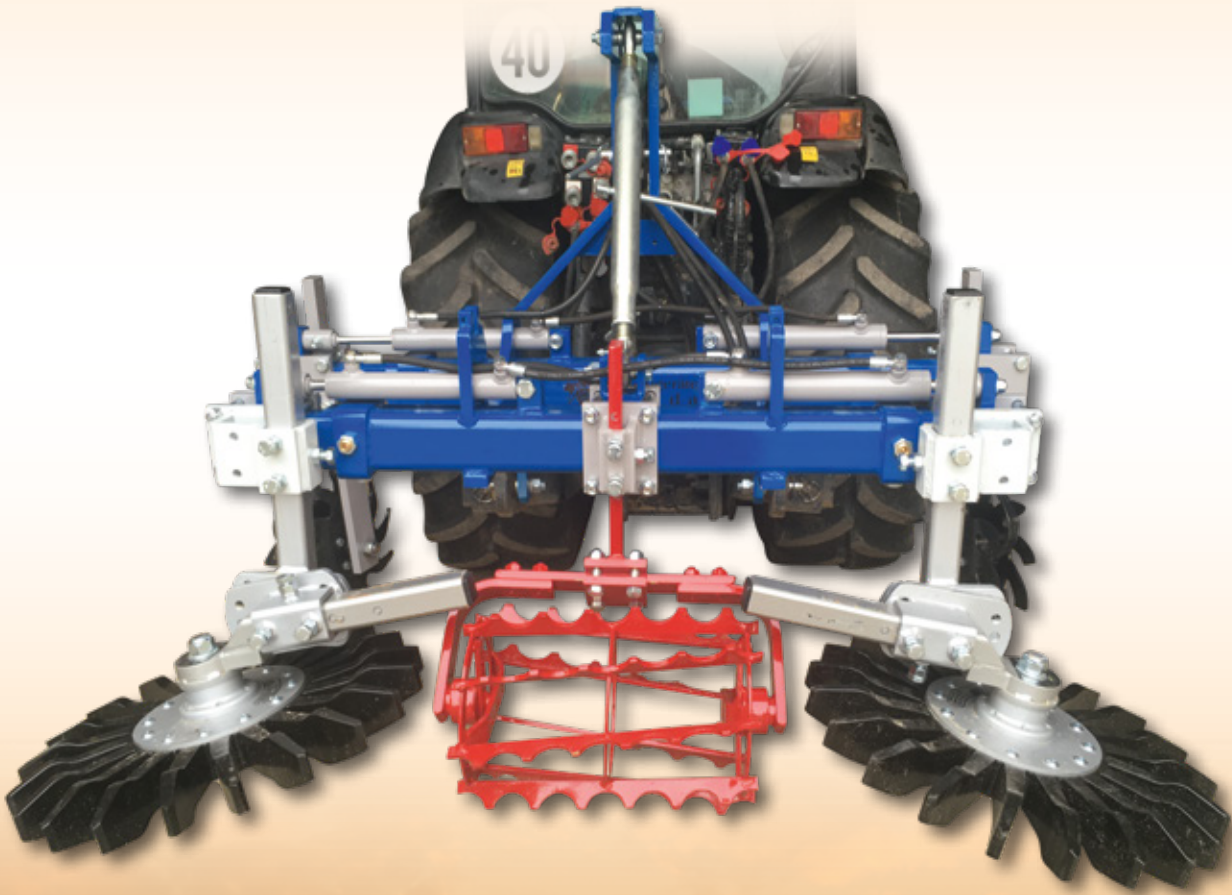

# Weinbaugeräte Wehrda

*Know how aus Tradition*

**DER NEUE TKV - EASY XXL**

für alle Reihenkulturen geeignet

**Hiermit stellen wir Ihnen unsere neue Innovative  
TKV Easy Familie vor.**

**Individuell, Stabil als Kurzgrubber oder für die  
Unterstockbearbeitung ohne Chemie einsetzbar.**

- TKV Easy mit einfacher Verstellung.
  - TKV Easy XXL mit doppelter Verstellung vorne und hinten.
  - TKV Easy L vorne mit doppelter Verstellung und größeren Hub um größere Arbeitsbreiten auszugleichen.
  - TKV Easy mit einseitigem Ausschub
  - TKV Easy mit Pendelausgleich **optionales Zubehör**
  - TKV Easy mit Senkrechtaushebung dw zum Ausheben und Tiefeneinstellung für Ihre Anbaugeräte (Spitzzeilen, Terrassen usw.) **optionales Zubehör**
- 
- Er ist in verschiedenen Arbeitsbreiten erhältlich (von 1 bis 3 m lieferbar)
  - Auch als Front- oder Front-Heck oder nur als Heckgerät lieferbar
  - Somit können Sie Ihre Anbaugeräte individuell einsetzen.
  - Die Geräte können leichter den Gegebenheiten in Ihre Reihenkultur angepasst werden.
  - Fingerhacke in verschiedenen Größen und Härtegrade verfügbar.
  - Rollhacke sind als 2er, 3er, 4er Segment bei uns erhältlich weitere Größen auf Anfrage.
  - Der Stammputzer kann ebenfalls mit einem Zusatzadapter am Easy Rahmen gefahren werden.
  - Eine Bodenlockerung oder die Bearbeitung der offenen Zeile ist mit wenigen Handgriffen an diesen Rahmen möglich.