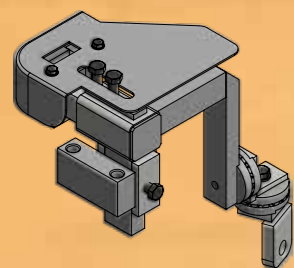

Die neue Senkrechtaushebung

“Comfort”

Die neue Senkrechtaushebung - "Comfort"

- Neu mit 400 mm Hub
- einfach- oder doppeltwirkend möglich
- mit Rückholfeder und Tiefenbegrenzung
- stabile Präzisionsführung

Anbauvarianten TKV

Anbauvarianten TKV - Easy

Anbauvarianten Scheibenpflug

- Mit Klötzchen Bohrungsabstand 100 mm passend für U-Stück

Mögliche Maschinen: a) am Kultivator, b) TKV neue Ausführung, c) TKV Easy, d) Senkrechtaushebung neue Ausführung, e) Senkrechtaushebung alte Ausführung, f) im Frontanbau

- Mit L-Winkel Aufnahme

Mögliche Maschinen: a) passend für Vorgrubber hydraulisch verstellbar, b) "Neu" Geräterahmen ECO

Alle Seitenanbaugeräte im Überblick:

K.U.L.T. Fingerhackein verschiedenen Durchmesser sowie in verschiedenen Härte Grade erhältlich mit hydraulischen Antrieb.

K.U.L.T. Fingerhacke in verschiedenen Durchmesser sowie in verschiedenen Härte Grade erhältlich mit Bodenantrieb.

Hohlscheibe gewölbt 460 mm ø mit doppelter Verstellung passend für alle Scheibenpflug Modelle