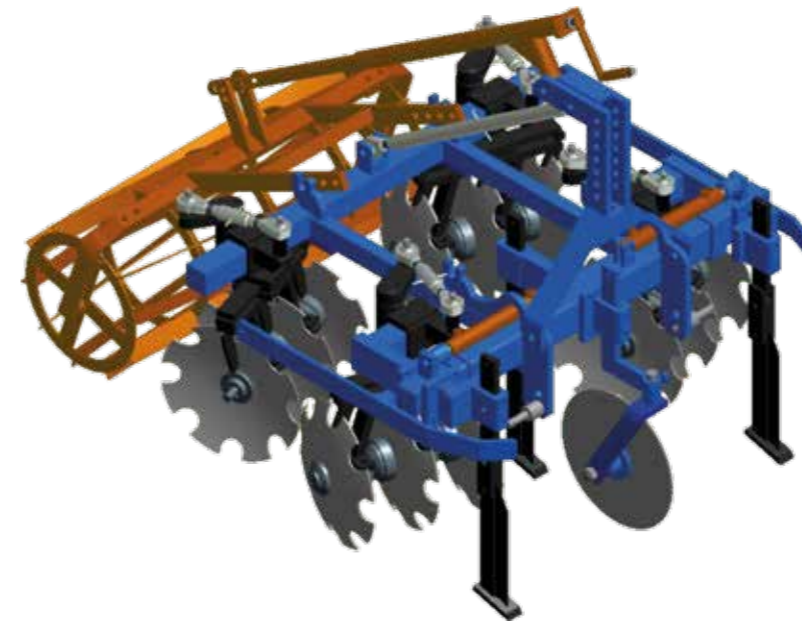

Die neue Senkrechtaushebung

“Comfort”

Die neue Senkrechtaushebung - "Comfort"

- Neu mit 400 mm Hub
- einfach- oder doppeltwirkend möglich
- mit Rückholfeder und Tiefenbegrenzung
- stabile Präzisionsführung

Anbauvarianten TKV

Anbauvarianten TKV - Easy

Anbauvarianten Scheibenpflug

- Mit Klötzchen Bohrungsabstand 100 mm passend für U-Stück

Mögliche Maschinen: a) am Kultivator, b) TKV neue Ausführung, c) TKV Easy, d) Senkrechtaushebung neue Ausführung, e) Senkrechtaushebung alte Ausführung, f) im Frontanbau

- Mit L-Winkel Aufnahme

Mögliche Maschinen: a) passend für Vorgrubber hydraulisch verstellbar, b) "Neu" Geräterahmen ECO

Alle Seitenanbaugeräte im Überblick:

K.U.L.T. Fingerhackein verschiedenen Durchmesser sowie in verschiedenen Härte Grade erhältlich mit hydraulischen Antrieb.

K.U.L.T. Fingerhacke in verschiedenen Durchmesser sowie in verschiedenen Härte Grade erhältlich mit Bodenantrieb.

Hohlscheibe gewölbt 460 mm ø mit doppelter Verstellung passend für alle Scheibenpflug Modelle