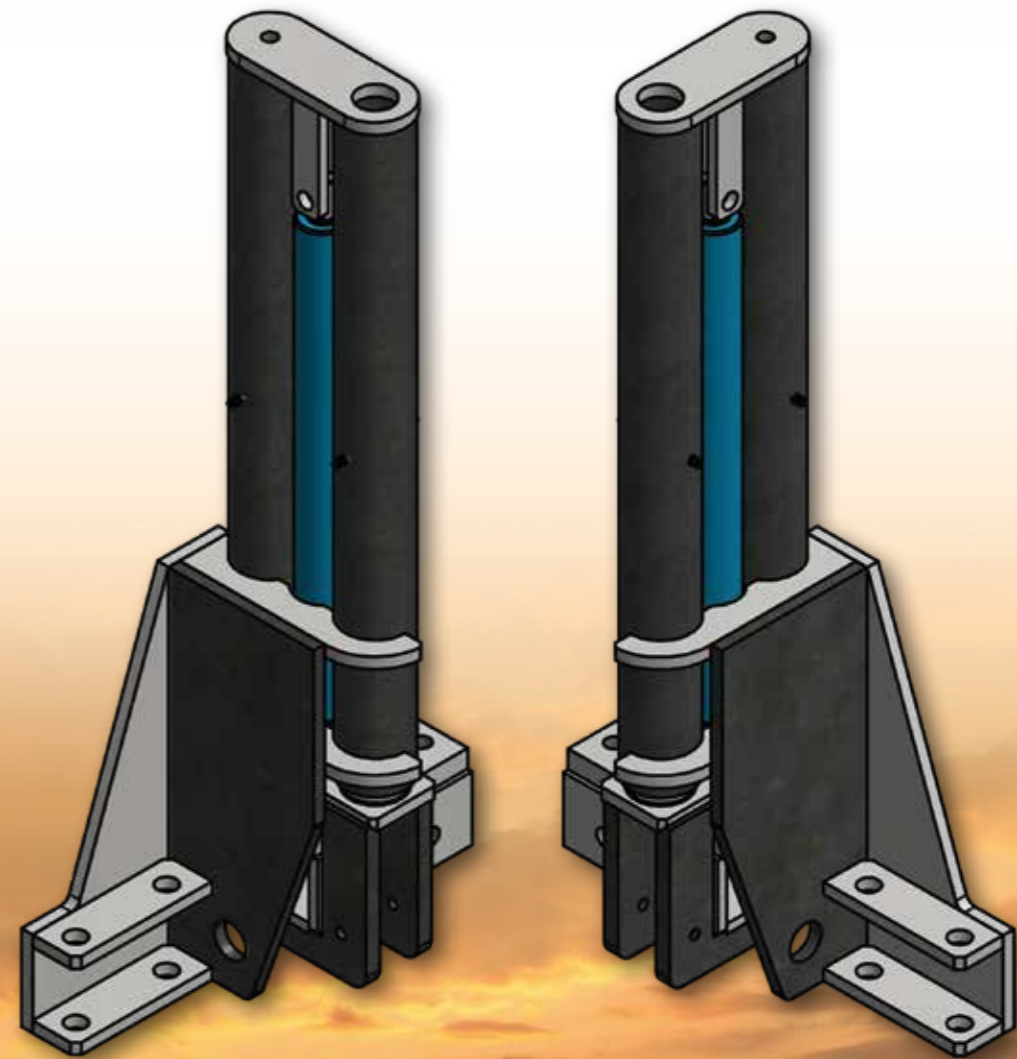

Die neue Senkrechtaushebung

“Comfort”

Die neue Senkrechtaushebung - "Comfort"

- Neu mit 400 mm Hub
- einfach- oder doppeltwirkend möglich
- mit Rückholfeder und Tiefenbegrenzung
- stabile Präzisionsführung

Anbauvarianten TKV

Anbauvarianten TKV - Easy

Anbauvarianten Scheibenpflug

- Mit Klötzchen Bohrungsabstand 100 mm passend für U-Stück

Mögliche Maschinen: a) am Kultivator, b) TKV neue Ausführung, c) TKV Easy, d) Senkrechtaushebung neue Ausführung, e) Senkrechtaushebung alte Ausführung, f) im Frontanbau

- Mit L-Winkel Aufnahme

Mögliche Maschinen: a) passend für Vorgrubber hydraulisch verstellbar, b) "Neu" Geräterahmen ECO

Alle Seitenanbaugeräte im Überblick:

K.U.L.T. Fingerhackein verschiedenen Durchmesser sowie in verschiedenen Härte Grade erhältlich mit hydraulischen Antrieb.

K.U.L.T. Fingerhacke in verschiedenen Durchmesser sowie in verschiedenen Härte Grade erhältlich mit Bodenantrieb.

Hohlscheibe gewölbt 460 mm ø mit doppelter Verstellung passend für alle Scheibenpflug Modelle