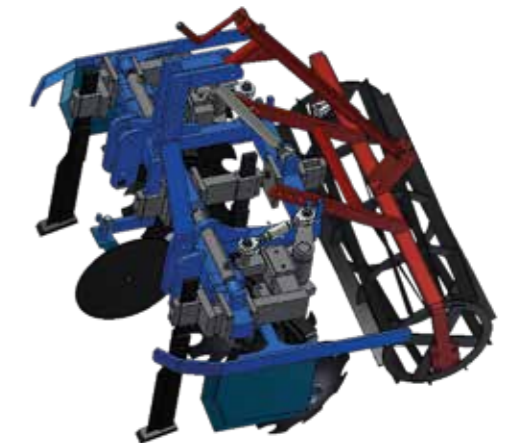

Die neue Senkrechtaushebung

“Comfort”

Die neue Senkrechtaushebung - "Comfort"

- Neu mit 400 mm Hub
- einfach- oder doppeltwirkend möglich
- mit Rückholfeder und Tiefenbegrenzung
- stabile Präzisionsführung

Anbauvarianten TKV

Anbauvarianten TKV - Easy

Anbauvarianten Scheibenpflug

- Mit Klötzchen Bohrungsabstand 100 mm passend für U-Stück

Mögliche Maschinen: a) am Kultivator, b) TKV neue Ausführung, c) TKV Easy, d) Senkrechtaushebung neue Ausführung, e) Senkrechtaushebung alte Ausführung, f) im Frontanbau

- Mit L-Winkel Aufnahme

Mögliche Maschinen: a) passend für Vorgrubber hydraulisch verstellbar, b) "Neu" Geräterahmen ECO

Alle Seitenanbaugeräte im Überblick:

K.U.L.T. Fingerhackein verschiedenen Durchmesser sowie in verschiedenen Härte Grade erhältlich mit hydraulischen Antrieb.

K.U.L.T. Fingerhacke in verschiedenen Durchmesser sowie in verschiedenen Härte Grade erhältlich mit Bodenantrieb.

Hohlscheibe gewölbt 460 mm ø mit doppelter Verstellung passend für alle Scheibenpflug Modelle