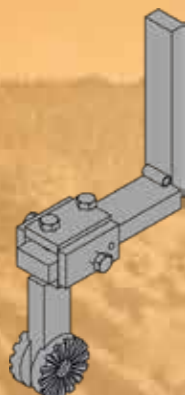

Die neue Senkrechtaushebung

“Comfort”

Die neue Senkrechtaushebung - "Comfort"

- Neu mit 400 mm Hub
- einfach- oder doppeltwirkend möglich
- mit Rückholfeder und Tiefenbegrenzung
- stabile Präzisionsführung

Anbauvarianten TKV

Anbauvarianten TKV - Easy

Anbauvarianten Scheibenpflug

- Mit Klötzchen Bohrungsabstand 100 mm passend für U-Stück

Mögliche Maschinen: a) am Kultivator, b) TKV neue Ausführung, c) TKV Easy, d) Senkrechtaushebung neue Ausführung, e) Senkrechtaushebung alte Ausführung, f) im Frontanbau

- Mit L-Winkel Aufnahme

Mögliche Maschinen: a) passend für Vorgrubber hydraulisch verstellbar, b) "Neu" Geräterahmen ECO

Alle Seitenanbaugeräte im Überblick:

K.U.L.T. Fingerhackein verschiedenen Durchmesser sowie in verschiedenen Härte Grade erhältlich mit hydraulischen Antrieb.

K.U.L.T. Fingerhacke in verschiedenen Durchmesser sowie in verschiedenen Härte Grade erhältlich mit Bodenantrieb.

Hohlscheibe gewölbt 460 mm ø mit doppelter Verstellung passend für alle Scheibenpflug Modelle